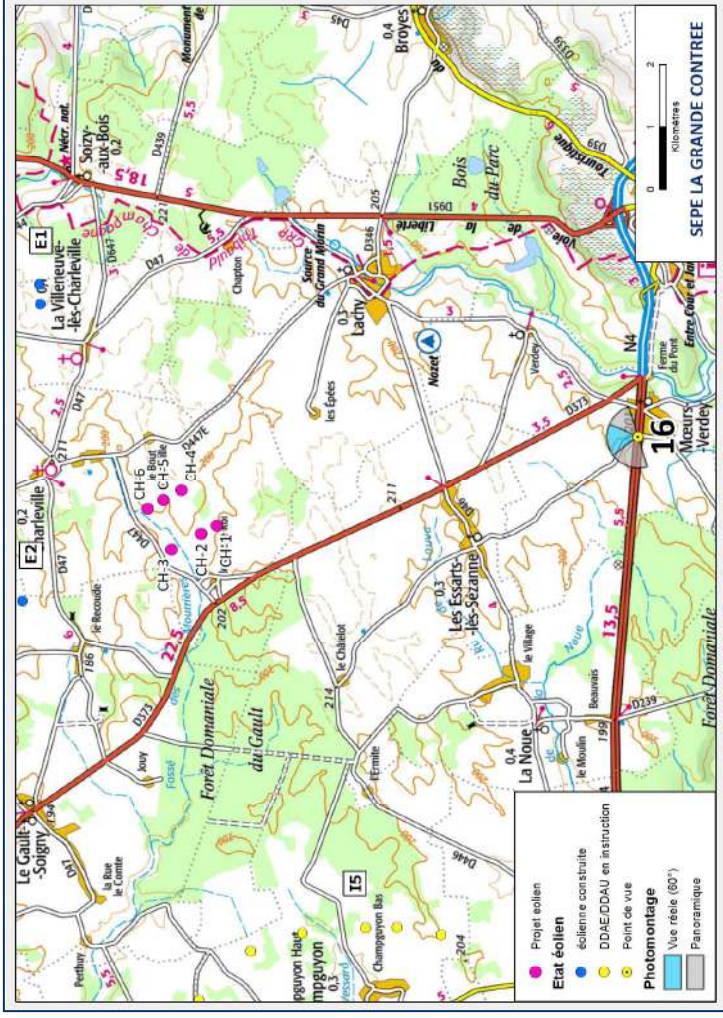

Photomontage n°15

Date et heure	04/10/2017	12:03
Coordonnées	751180 / 6849614	
Localisation	Mœurs-Verdey - Verdey	

Eolienne la plus éloignée	Ch6	6675m
Eolienne la plus proche	Ch1	5862m
Nombre d'éoliennes visibles	0	

Commentaire:

Photomontage n°16

Date et heure	04/10/2017	12:30
Coordonnées	749485 - 6847782	
Localisation	Meurs-Verdey - sortie	

Eolienne la plus éloignée	Ch6	7951m
Eolienne la plus proche	Ch1	6907m
Nombre d'éoliennes visibles	6	

Commentaire:

Photomontage n°17

Date et heure	24/06/2019	14:09
Coordonnées	745072 / 6848223	
Localisation	La Noue - entrée	

Eolienne la plus éloignée	Ch6	8098m
Eolienne la plus proche	Ch1	6978m
Nombre d'éoliennes visibles	0	

Commentaire:

Photomontage n°20

Date et heure	24/08/2017 11:17
Coordonnées	750393 / 6861254
Localisation	Le Thoult-Trosnay - sortie

Eolienne la plus éloignée	Ch1	7128m
Eolienne la plus proche	Ch6	5995m
Nombre d'éoliennes visibles	0	