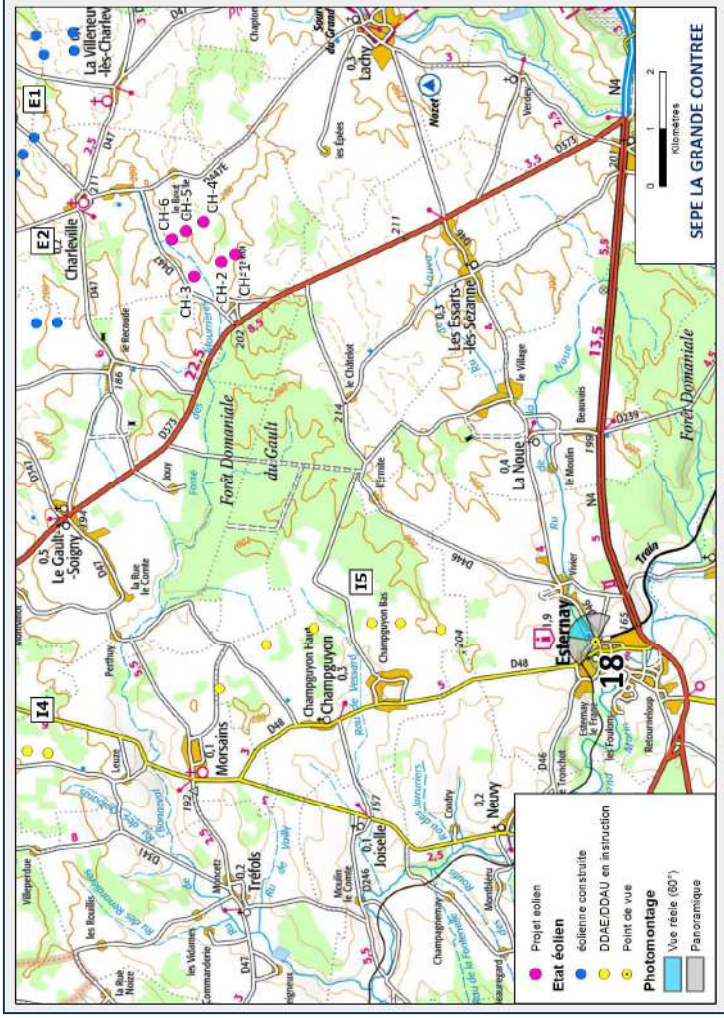

Commentaire:

Photomontage n°17

Date et heure	24/06/2019	14:09
Coordonnées	745072 / 6848223	
Localisation	La Noue - entrée	

Eolienne la plus éloignée	Ch6	8098m
Eolienne la plus proche	Ch1	6978m
Nombre d'éoliennes visibles	0	

Commentaire:

Les éoliennes sont totalement masquées sur ce photomontage, cependant selon le moment de l'année et la végétation, certaines éoliennes sont susceptibles d'être partiellement visibles.

Photomontage n°18

Date et heure	23/08/2017	16:57
Coordonnées	741270 / 6848235	
Localisation	Esternay - centre	

Eolienne la plus éloignée	Ch6	10216m
Eolienne la plus proche	Ch1	9246m
Nombre d'éoliennes visibles	0	

Commentaire:

Photomontage n°19

Date et heure	23/08/2017	16:27
Coordonnées	743431 / 6860679	
Localisation	Bergères-sous-Montmirail - centre	

Eolienne la plus éloignée	Ch1	7690m
Eolienne la plus proche	Ch3	6883m
Nombre d'éoliennes visibles	0	