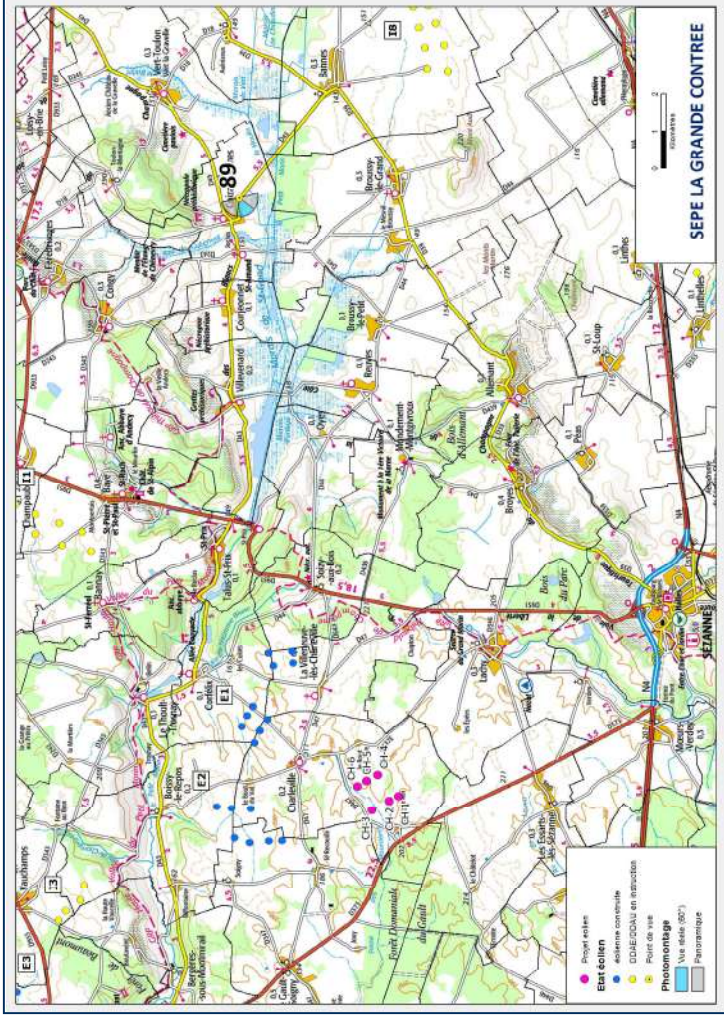

Commentaire:

Photomontage n°16

Date et heure	04/10/2017	12:30
Coordonnées	749485 - 6847782	
Localisation	Meurs-Verdey - sortie	

Eolienne la plus éloignée	Ch6	7951m
Eolienne la plus proche	Ch1	6907m
Nombre d'éoliennes visibles	6	

Commentaire:

Photomontage n°88

Date et heure	21/07/2020 9:31
Coordonnées	756491 / 6863666
Localisation	Baye - centre

Eolienne la plus éloignée	Ch1	12438m
Eolienne la plus proche	Ch6	11456m
Nombre d'éoliennes visibles	6	

Commentaire:

Photomontage n°89

Date et heure	21/07/2020	9:53
Coordonnées	764118 / 6858804	
Localisation	Croizard-Joches - entrée	

Eolienne la plus éloignée	Ch3	16805m
Eolienne la plus proche	Ch4	15916m
Nombre d'éoliennes visibles	0	

AVANT

Commentaire:

Photomontage n°90

Date et heure	21/07/2020	10:12
Coordonnées	766256 / 6855558	
Localisation	Bannes - D39	

Eolienne la plus éloignée	Ch3	18562m
Eolienne la plus proche	Ch4	17617m
Nombre d'éoliennes visibles	6	