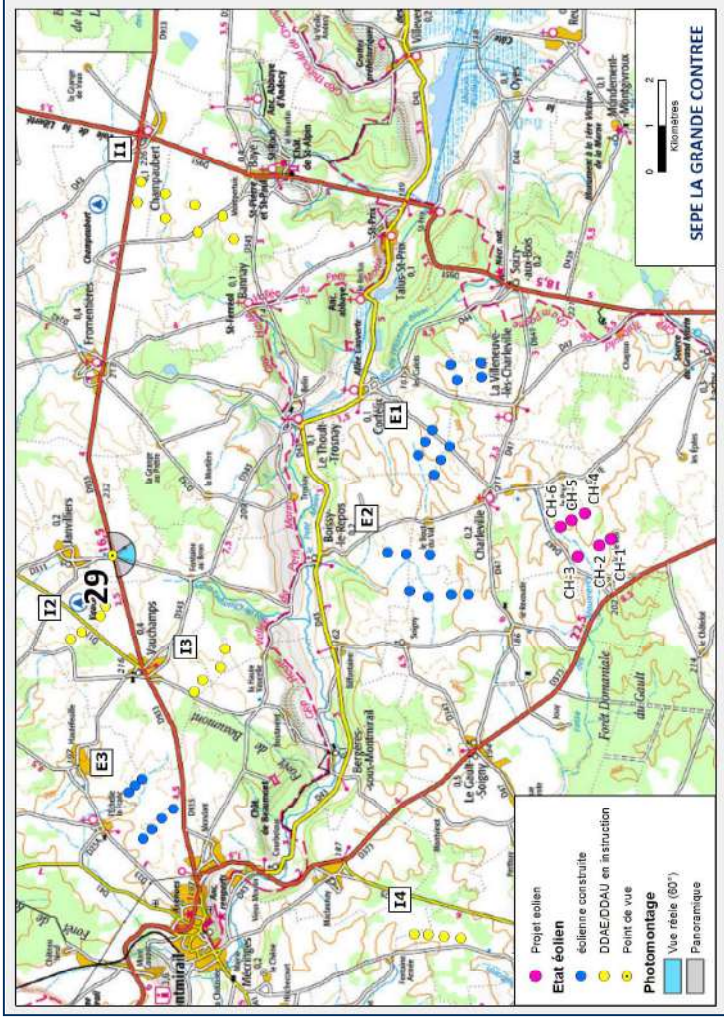

Commentaire:

Photomontage n°28

Date et heure	16/10/2017	15:14
Coordonnées	739340 / 6863519	
Localisation	Montmirail - centre	

Eolienne la plus éloignée	Ch4	12525m
Eolienne la plus proche	Ch3	11729m
Nombre d'éoliennes visibles	0	

Commentaire:

Photomontage n°29

Date et heure	16/10/2017	15:31
Coordonnées	747698 / 6865429	
Localisation	Janvilliers - D933/D311	

Eolienne la plus éloignée	Ch1	10918m
Eolienne la plus proche	Ch6	9823m
Nombre d'éoliennes visibles	6	

Commentaire:

Photomontage n°30

Date et heure	04/10/2017	8:51
Coordonnées	756148 / 6862744	
Localisation	Baye - entree	

Eolienne la plus éloignée	Ch1	11533m
Eolienne la plus proche	Ch6	10573m
Nombre d'éoliennes visibles	0	

Commentaire:

Photomontage n°89

Date et heure	21/07/2020	9:53
Coordonnées	764118 / 6858804	
Localisation	Croizard-Joches - entrée	

Eolienne la plus éloignée	Ch3	16805m
Eolienne la plus proche	Ch4	15916m
Nombre d'éoliennes visibles	0	