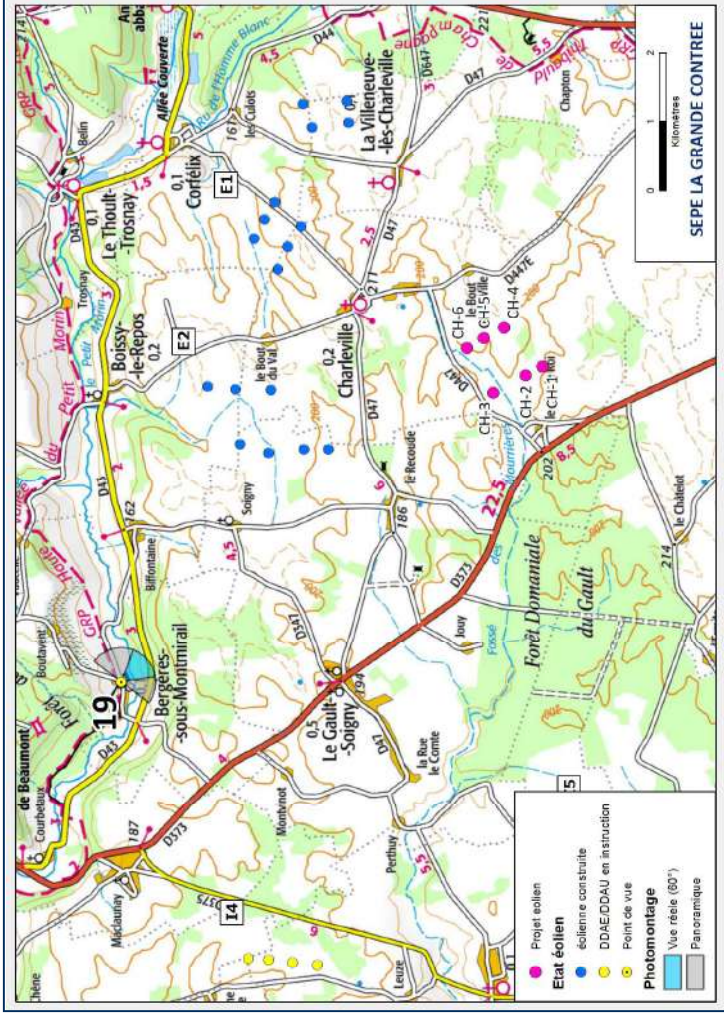

Commentaire:

Les éoliennes sont totalement masquées sur ce photomontage, cependant selon le moment de l'année et la végétation, certaines éoliennes sont susceptibles d'être partiellement visibles.

Photomontage n°18

Date et heure	23/08/2017	16:57
Coordonnées	741270 / 6848235	
Localisation	Esternay - centre	

Eolienne la plus éloignée	Ch6	10216m
Eolienne la plus proche	Ch1	9246m
Nombre d'éoliennes visibles	0	

Commentaire:

Photomontage n°19

Date et heure	23/08/2017	16:27
Coordonnées	743431 / 6860679	
Localisation	Bergères-sous-Montmirail - centre	

Eolienne la plus éloignée	Ch1	7690m
Eolienne la plus proche	Ch3	6883m
Nombre d'éoliennes visibles	0	

Commentaire:

Photomontage n°20

Date et heure	24/08/2017 11:17
Coordonnées	750393 / 6861254
Localisation	Le Thoult-Trosnay - sortie

Eolienne la plus éloignée	Ch1	7128m
Eolienne la plus proche	Ch6	5995m
Nombre d'éoliennes visibles	0	