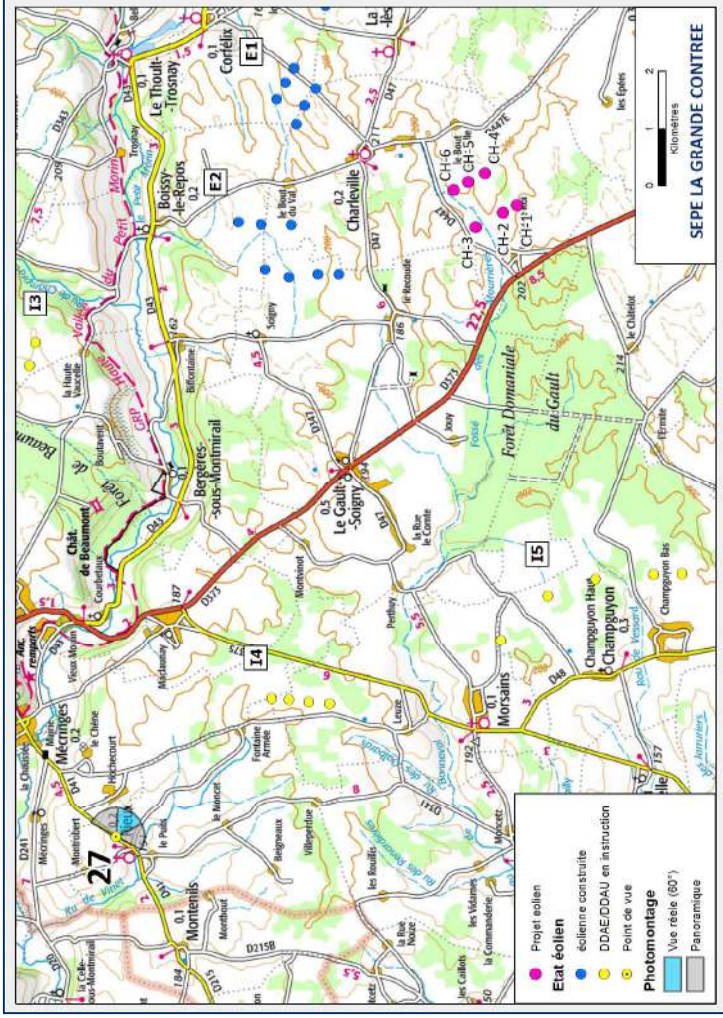

Commentaire:

REALITE AUGMENTEE

REALITE AUGMENTEE - 60°

Photomontage n°25

Date et heure	24/08/2017	11:02
Coordonnées	759814 / 6846736	
Localisation	Linthelles - sortie	

Eolienne la plus éloignée	Ch3	14826m
Eolienne la plus proche	Ch4	13966m
Nombre d'éoliennes visibles	0	

Commentaire:

Photomontage n°26

Date et heure	20/07/2020	17:38
Coordonnées	736553 / 6854411	
Localisation	Tréfoils - centre	

Eolienne la plus éloignée	Ch4	12060m
Eolienne la plus proche	Ch3	11124m
Nombre d'éoliennes visibles	0	

Commentaire:

Photomontage n°27

Date et heure	23/08/2017	15:51
Coordonnées	736976 / 6861555	
Localisation	Rieux - D41	

Eolienne la plus éloignée	Ch4	13298m
Eolienne la plus proche	Ch3	12397m
Nombre d'éoliennes visibles	0	

Commentaire:

Photomontage n°28

Date et heure	16/10/2017	15:14
Coordonnées	739340 / 6863519	
Localisation	Montmirail - centre	

Eolienne la plus éloignée	Ch4	12525m
Eolienne la plus proche	Ch3	11729m
Nombre d'éoliennes visibles	0	