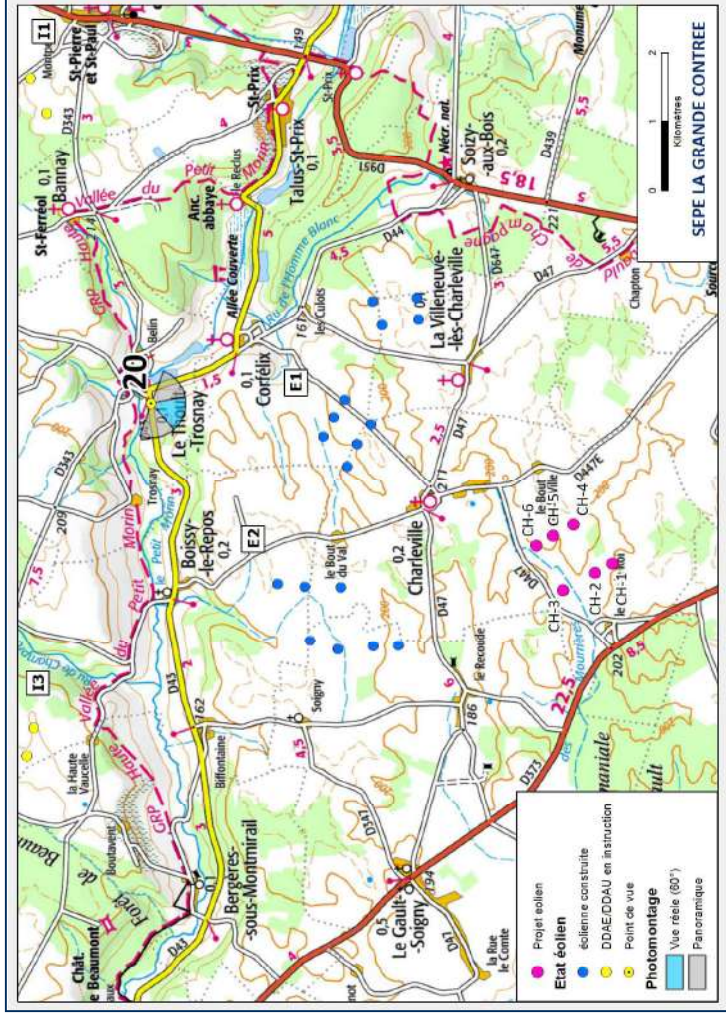

Photomontage n°19

Date et heure	23/08/2017	16:27
Coordonnées	743431 / 6860679	
Localisation	Bergères-sous-Montmirail - centre	

Eolienne la plus éloignée	Ch1	7690m
Eolienne la plus proche	Ch3	6883m
Nombre d'éoliennes visibles	0	

Commentaire:

Photomontage n°20

Date et heure	24/08/2017 11:17
Coordonnées	750393 / 6861254
Localisation	Le Thoult-Trosnay - sortie

Eolienne la plus éloignée	Ch1	7128m
Eolienne la plus proche	Ch6	5995m
Nombre d'éoliennes visibles	0	

Commentaire:

Photomontage n°21

Date et heure	24/08/2017 10:29
Coordonnées	751227 / 6859909
Localisation	Corfélix - centre

Eolienne la plus éloignée	Ch1	6251m
Eolienne la plus proche	Ch6	5172m
Nombre d'éoliennes visibles	0	

Commentaire:

E1

REALITE AUGMENTEE

CH-4
CH-1
CH-5
CH-2
CH-6
CH-3

CH-4
CH-1
CH-5
CH-2
CH-6
CH-3

REALITE AUGMENTEE 66°

Photomontage n°22

Date et heure	24/08/2017	9:57
Coordonnées	754735 / 6859439	
Localisation	Talus-Saint-Prix - centre	