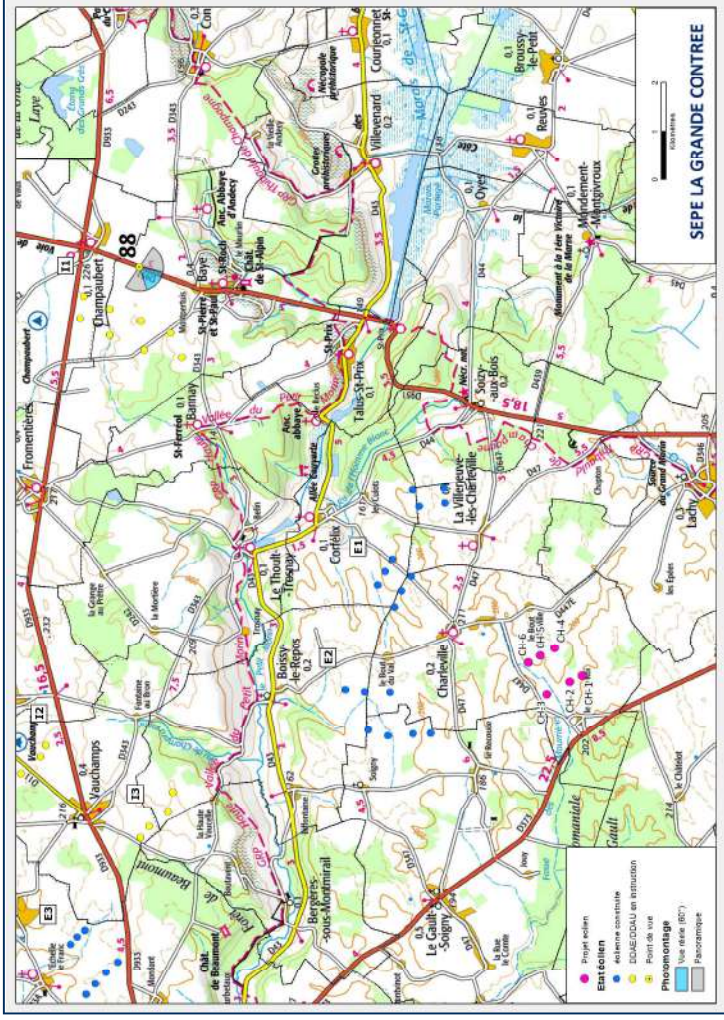

Commentaire:

Photomontage n°29

Date et heure	16/10/2017	15:31
Coordonnées	747698 / 6865429	
Localisation	Janvilliers - D933/D311	

Eolienne la plus éloignée	Ch1	10918m
Eolienne la plus proche	Ch6	9823m
Nombre d'éoliennes visibles	6	

Commentaire:

Photomontage n°30

Date et heure	04/10/2017	8:51
Coordonnées	756148 / 6862744	
Localisation	Baye - entree	

Eolienne la plus éloignée	Ch1	11533m
Eolienne la plus proche	Ch6	10573m
Nombre d'éoliennes visibles	0	

Commentaire:

Photomontage n°88

Date et heure	21/07/2020 9:31
Coordonnées	756491 / 6863666
Localisation	Baye - centre

Eolienne la plus éloignée	Ch1	12438m
Eolienne la plus proche	Ch6	11456m
Nombre d'éoliennes visibles	6	

Commentaire:

Photomontage n°89

Date et heure	21/07/2020	9:53
Coordonnées	764118 / 6858804	
Localisation	Croizard-Joches - entrée	

Eolienne la plus éloignée	Ch3	16805m
Eolienne la plus proche	Ch4	15916m
Nombre d'éoliennes visibles	0	