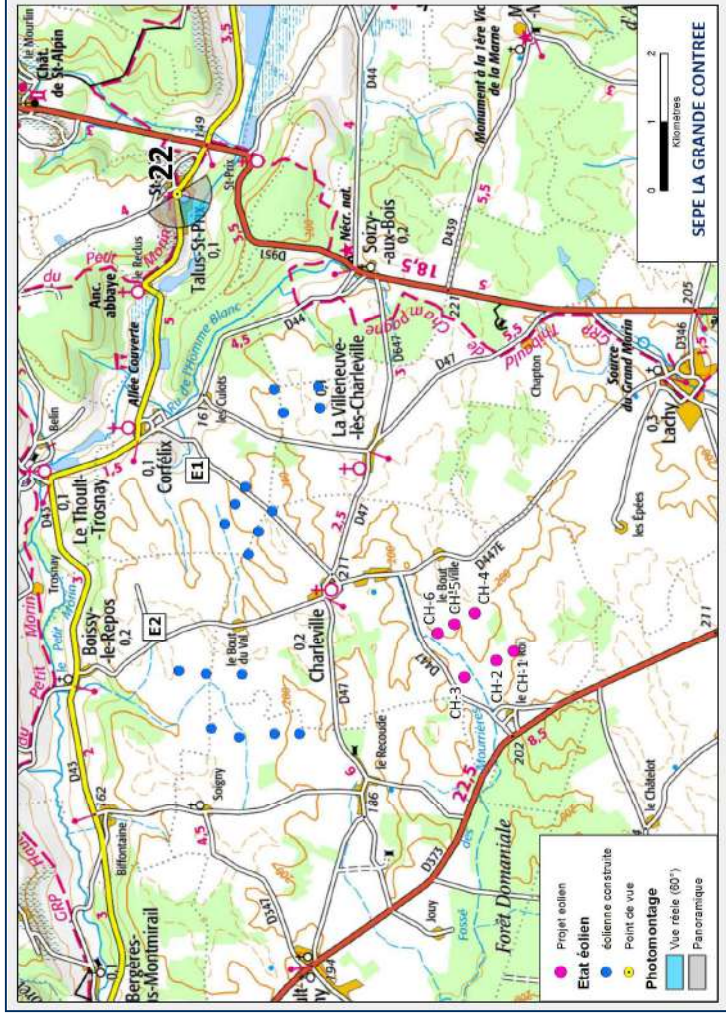

Commentaire:

E1

REALITE AUGMENTEE

CH-4
CH-1
CH-5
CH-2
CH-6
CH-3

CH-4
CH-1
CH-5
CH-2
CH-6
CH-3

REALITE AUGMENTEE 66°

Photomontage n°22

Date et heure	24/08/2017	9:57
Coordonnées	754735 / 6859439	
Localisation	Talus-Saint-Prix - centre	

Eolienne la plus éloignée	Ch1	8290m
Eolienne la plus proche	Ch6	7455m
Nombre d'éoliennes visibles	0	

Commentaire:

Photomontage n°23

Date et heure	24/08/2017	10:01
Coordonnées	757150 / 6854285	
Localisation	Montdément-Montgivroux - Reuves	

Eolienne la plus éloignée	Ch3	9518m
Eolienne la plus proche	Ch4	8559m
Nombre d'éoliennes visibles	0	

Commentaire:

Les photomontages 54 et 54bis (pages 134 à 137, chapitre «Monuments Historiques») sont réalisés depuis le Monument commémoratif de la Première Victoire de la Marne qui est visible depuis ce point de vue.

Photomontage n°24

Date et heure	24/08/2017	10:32
Coordonnées	758739 / 6851587	
Localisation	Allemand - sortie	

Eolienne la plus éloignée	Ch3	11649m
Eolienne la plus proche	Ch4	10700m
Nombre d'éoliennes visibles	0	