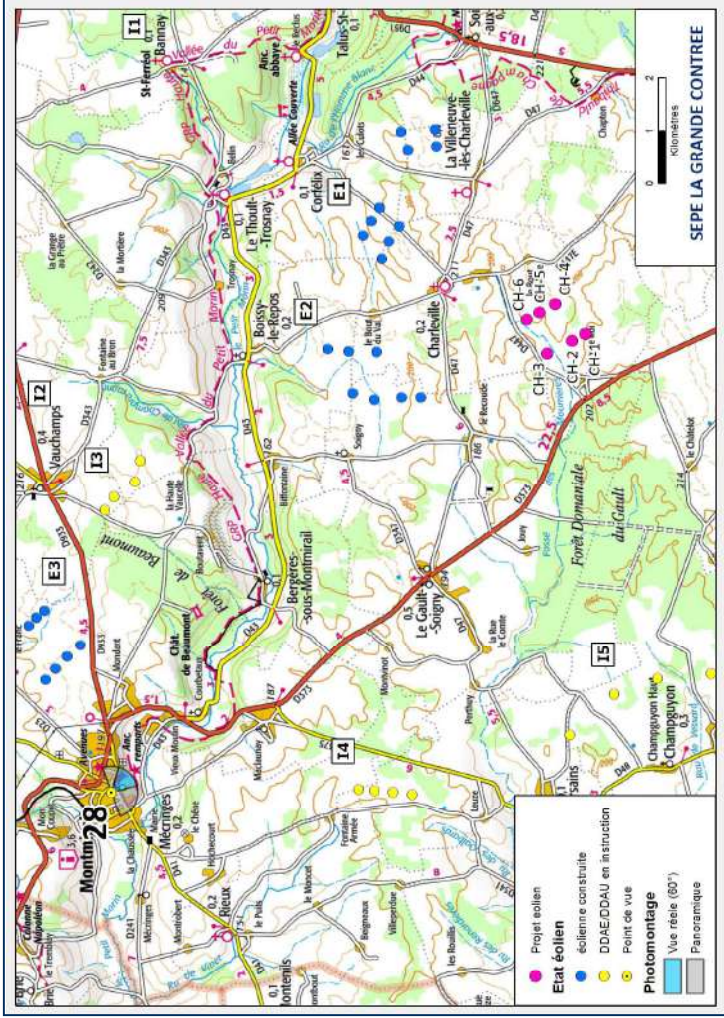

Commentaire:

Photomontage n°27

Date et heure	23/08/2017	15:51
Coordonnées	736976 / 6861555	
Localisation	Rieux - D41	

Eolienne la plus éloignée	Ch4	13298m
Eolienne la plus proche	Ch3	12397m
Nombre d'éoliennes visibles	0	

Commentaire:

Photomontage n°28

Date et heure	16/10/2017	15:14
Coordonnées	739340 / 6863519	
Localisation	Montmirail - centre	

Eolienne la plus éloignée	Ch4	12525m
Eolienne la plus proche	Ch3	11729m
Nombre d'éoliennes visibles	0	

Commentaire:

Photomontage n°29

Date et heure	16/10/2017	15:31
Coordonnées	747698 / 6865429	
Localisation	Janvilliers - D933/D311	

Eolienne la plus éloignée	Ch1	10918m
Eolienne la plus proche	Ch6	9823m
Nombre d'éoliennes visibles	6	

Commentaire:

Photomontage n°89

Date et heure	21/07/2020	9:53
Coordonnées	764118 / 6858804	
Localisation	Croizard-Joches - entrée	

Eolienne la plus éloignée	Ch3	16805m
Eolienne la plus proche	Ch4	15916m
Nombre d'éoliennes visibles	0	