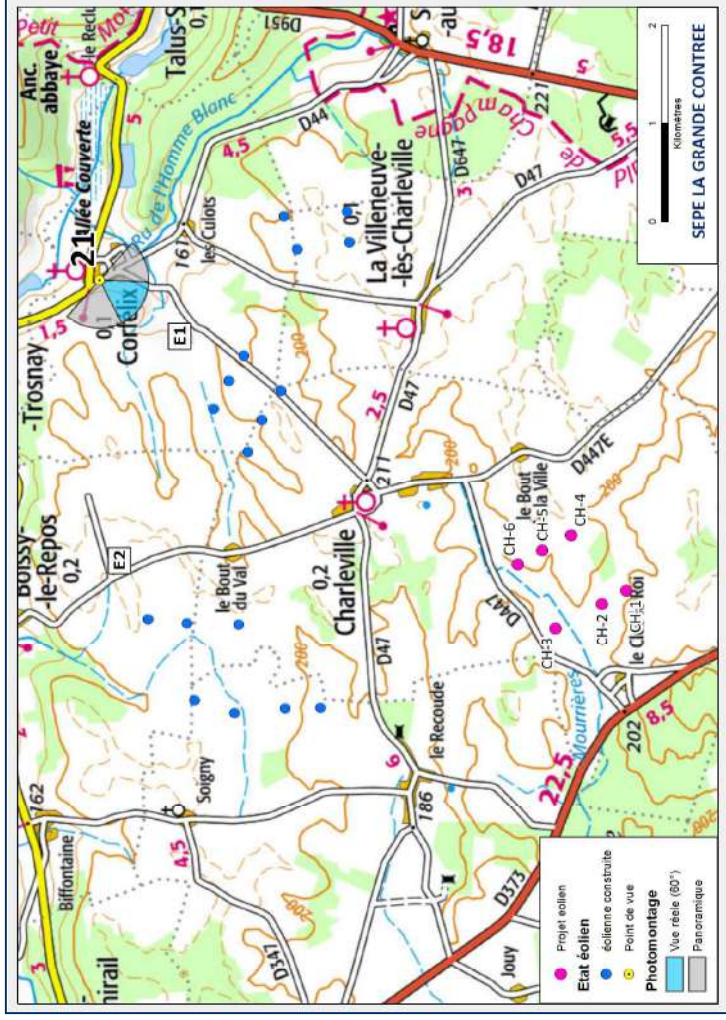

Photomontage n°19

Date et heure	23/08/2017	16:27
Coordonnées	743431 / 6860679	
Localisation	Bergères-sous-Montmirail - centre	

Eolienne la plus éloignée	Ch1	7690m
Eolienne la plus proche	Ch3	6883m
Nombre d'éoliennes visibles	0	

Commentaire:

Photomontage n°21

Date et heure	24/08/2017 10:29
Coordonnées	751227 / 6859909
Localisation	Corfélix - centre

Eolienne la plus éloignée	Ch1	6251m
Eolienne la plus proche	Ch6	5172m
Nombre d'éoliennes visibles	0	

Commentaire:

E1

REALITE AUGMENTEE

CH-4
CH-1
CH-5
CH-2
CH-6
CH-3

CH-4
CH-1
CH-5
CH-2
CH-6
CH-3

REALITE AUGMENTEE 66°

Photomontage n°22

Date et heure	24/08/2017	9:57
Coordonnées	754735 / 6859439	
Localisation	Talus-Saint-Prix - centre	

Eolienne la plus éloignée	Ch1	8290m
Eolienne la plus proche	Ch6	7455m
Nombre d'éoliennes visibles	0	

Commentaire:

Photomontage n°23

Date et heure	24/08/2017	10:01
Coordonnées	757150 / 6854285	
Localisation	Montdément-Montgivroux - Reuves	