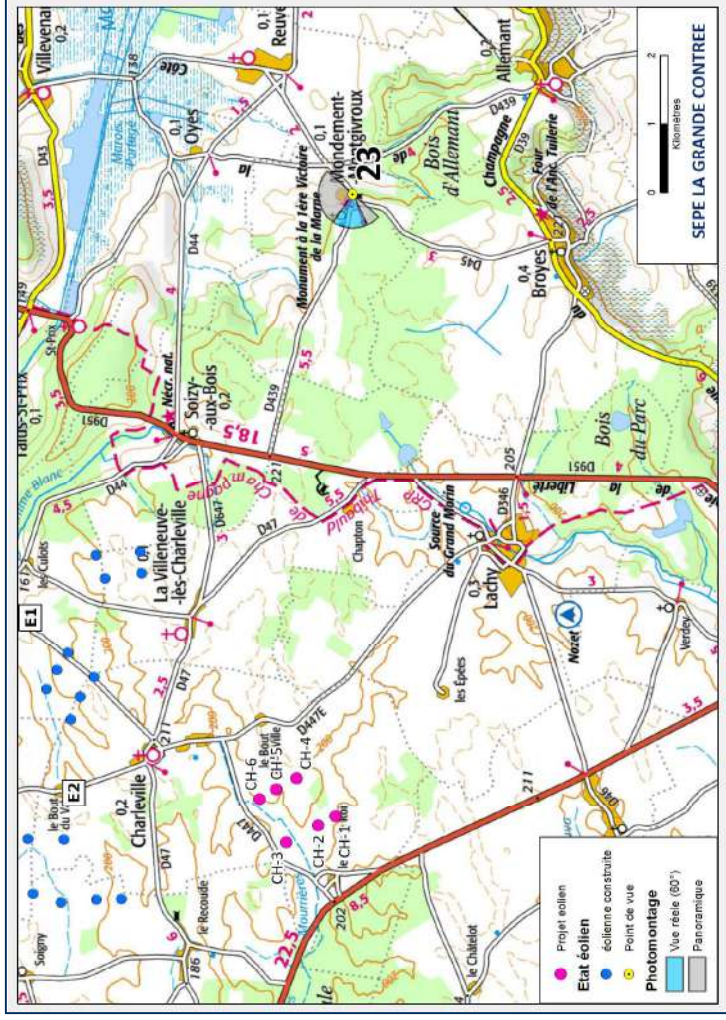

Commentaire:

E1

REALITE AUGMENTEE

CH-4
CH-1
CH-5
CH-2
CH-6
CH-3

CH-4
CH-1
CH-5
CH-2
CH-6
CH-3

REALITE AUGMENTEE 66°

Photomontage n°22

Date et heure	24/08/2017	9:57
Coordonnées	754735 / 6859439	
Localisation	Talus-Saint-Prix - centre	

Eolienne la plus éloignée	Ch1	8290m
Eolienne la plus proche	Ch6	7455m
Nombre d'éoliennes visibles	0	

Commentaire:

Photomontage n°23

Date et heure	24/08/2017	10:01
Coordonnées	757150 / 6854285	
Localisation	Montdément-Montgivroux - Reuves	

Eolienne la plus éloignée	Ch3	9518m
Eolienne la plus proche	Ch4	8559m
Nombre d'éoliennes visibles	0	

Commentaire:

Les photomontages 54 et 54bis (pages 134 à 137, chapitre «Monuments Historiques») sont réalisés depuis le Monument commémoratif de la Première Victoire de la Marne qui est visible depuis ce point de vue.

Photomontage n°24

Date et heure	24/08/2017	10:32
Coordonnées	758739 / 6851587	
Localisation	Allemand - sortie	

Eolienne la plus éloignée	Ch3	11649m
Eolienne la plus proche	Ch4	10700m
Nombre d'éoliennes visibles	0	