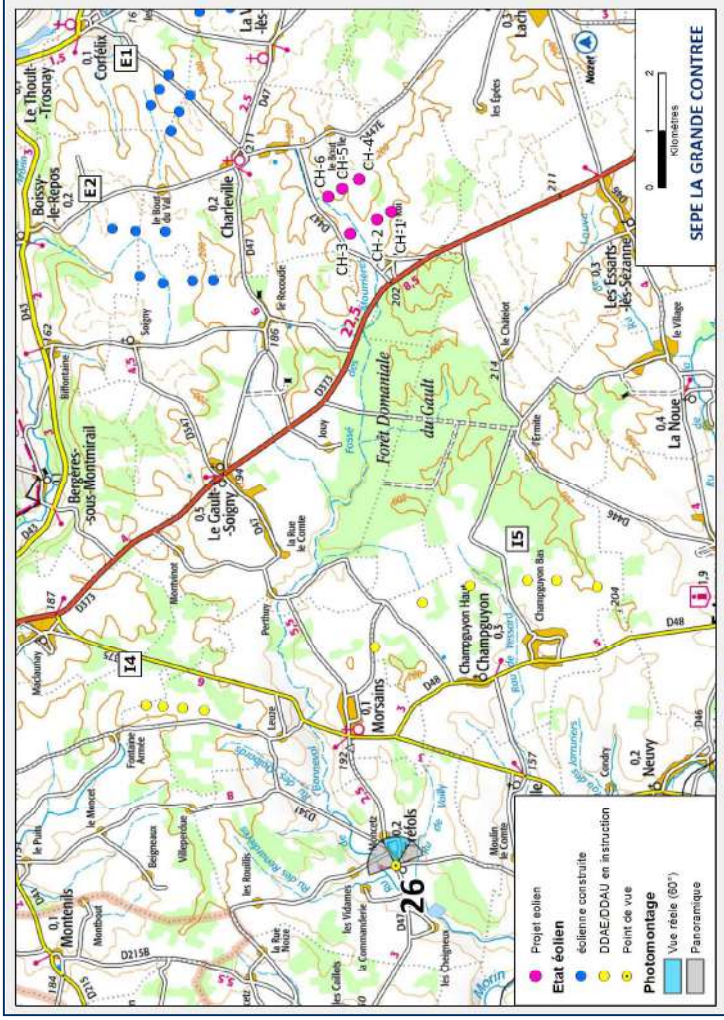

Commentaire:

REALITE AUGMENTEE

REALITE AUGMENTEE - 60°

Photomontage n°25

Date et heure	24/08/2017	11:02
Coordonnées	759814 / 6846736	
Localisation	Linthelles - sortie	

Eolienne la plus éloignée	Ch3	14826m
Eolienne la plus proche	Ch4	13966m
Nombre d'éoliennes visibles	0	

Commentaire:

Photomontage n°26

Date et heure	20/07/2020	17:38
Coordonnées	736553 / 6854411	
Localisation	Tréfoils - centre	

Eolienne la plus éloignée	Ch4	12060m
Eolienne la plus proche	Ch3	11124m
Nombre d'éoliennes visibles	0	

Commentaire:

Photomontage n°27

Date et heure	23/08/2017	15:51
Coordonnées	736976 / 6861555	
Localisation	Rieux - D41	

Eolienne la plus éloignée	Ch4	13298m
Eolienne la plus proche	Ch3	12397m
Nombre d'éoliennes visibles	0	

Commentaire:

Photomontage n°28

Date et heure	16/10/2017	15:14
Coordonnées	739340 / 6863519	
Localisation	Montmirail - centre	

Eolienne la plus éloignée	Ch4	12525m
Eolienne la plus proche	Ch3	11729m
Nombre d'éoliennes visibles	0	