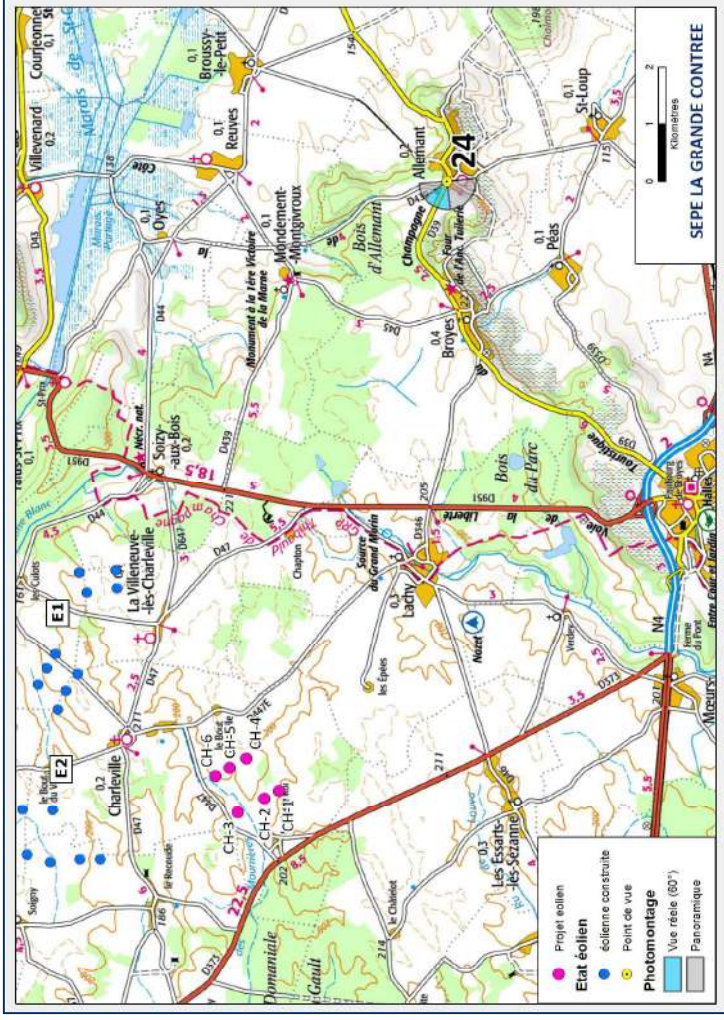

Eolienne la plus éloignée	Ch1	8290m
Eolienne la plus proche	Ch6	7455m
Nombre d'éoliennes visibles	0	

Commentaire:

Photomontage n°23

Date et heure	24/08/2017	10:01
Coordonnées	757150 / 6854285	
Localisation	Montdément-Montgivroux - Reuves	

Eolienne la plus éloignée	Ch3	9518m
Eolienne la plus proche	Ch4	8559m
Nombre d'éoliennes visibles	0	

Commentaire:

Les photomontages 54 et 54bis (pages 134 à 137, chapitre «Monuments Historiques») sont réalisés depuis le Monument commémoratif de la Première Victoire de la Marne qui est visible depuis ce point de vue.

Photomontage n°24

Date et heure	24/08/2017	10:32
Coordonnées	758739 / 6851587	
Localisation	Allemand - sortie	

Eolienne la plus éloignée	Ch3	11649m
Eolienne la plus proche	Ch4	10700m
Nombre d'éoliennes visibles	0	

Commentaire:

REALITE AUGMENTEE

REALITE AUGMENTEE - 60°

Photomontage n°25

Date et heure	24/08/2017	11:02
Coordonnées	759814 / 6846736	
Localisation	Linthelles - sortie	

Eolienne la plus éloignée	Ch3	14826m
Eolienne la plus proche	Ch4	13966m
Nombre d'éoliennes visibles	0	