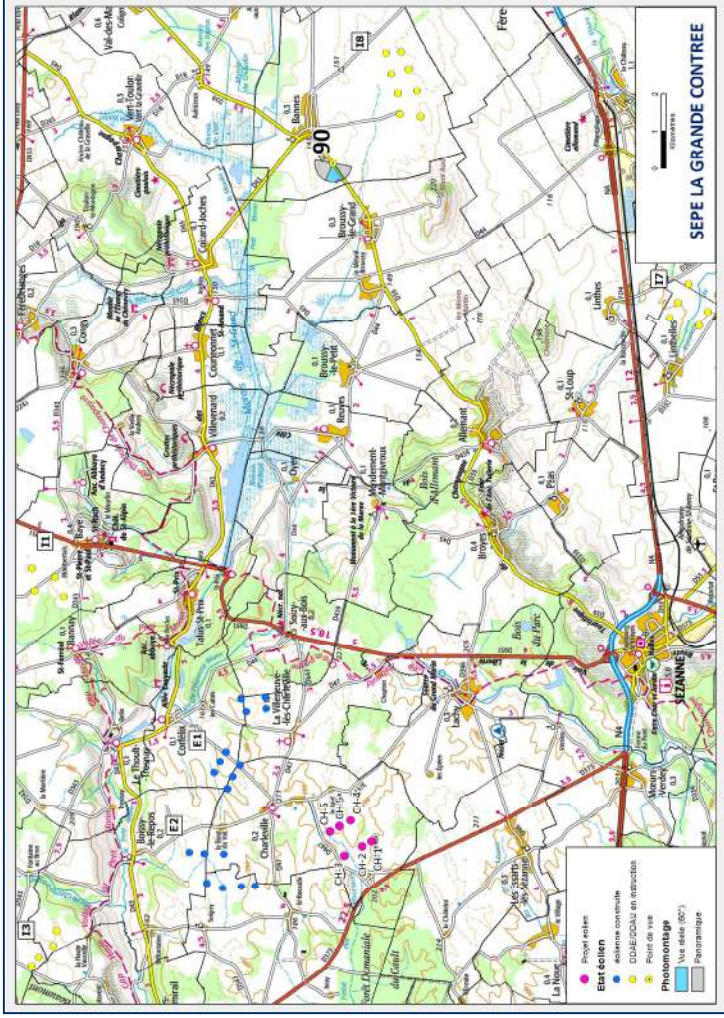

Photomontage n°15

Date et heure	04/10/2017	12:03
Coordonnées	751180 / 6849614	
Localisation	Mœurs-Verdey - Verdey	

Eolienne la plus éloignée	Ch6	6675m
Eolienne la plus proche	Ch1	5862m
Nombre d'éoliennes visibles	0	

Commentaire:

Photomontage n°16

Date et heure	04/10/2017	12:30
Coordonnées	749485 - 6847782	
Localisation	Meurs-Verdey - sortie	

Eolienne la plus éloignée	Ch6	7951m
Eolienne la plus proche	Ch1	6907m
Nombre d'éoliennes visibles	6	

Commentaire:

Photomontage n°89

Date et heure	21/07/2020	9:53
Coordonnées	764118 / 6858804	
Localisation	Croizard-Joches - entrée	

Eolienne la plus éloignée	Ch3	16805m
Eolienne la plus proche	Ch4	15916m
Nombre d'éoliennes visibles	0	

AVANT

Commentaire:

Photomontage n°90

Date et heure	21/07/2020	10:12
Coordonnées	766256 / 6855558	
Localisation	Bannes - D39	

Eolienne la plus éloignée	Ch3	18562m
Eolienne la plus proche	Ch4	17617m
Nombre d'éoliennes visibles	6	