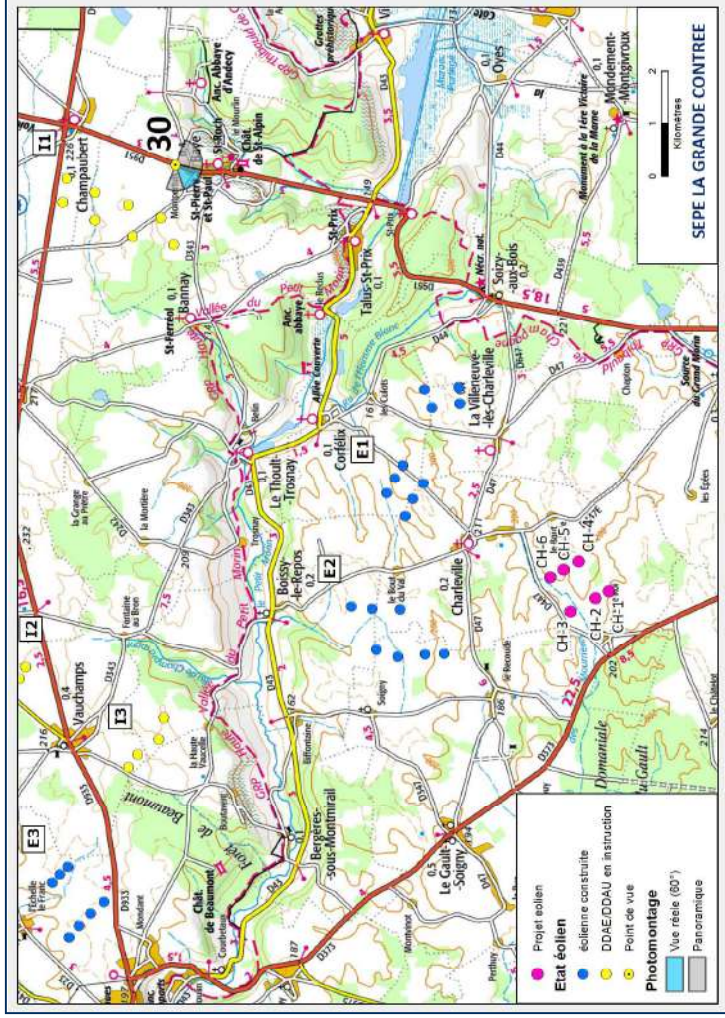

Commentaire:

Photomontage n°29

Date et heure	16/10/2017	15:31
Coordonnées	747698 / 6865429	
Localisation	Janvilliers - D933/D311	

Eolienne la plus éloignée	Ch1	10918m
Eolienne la plus proche	Ch6	9823m
Nombre d'éoliennes visibles	6	

Commentaire:

Photomontage n°30

Date et heure	04/10/2017	8:51
Coordonnées	756148 / 6862744	
Localisation	Baye - entree	

Eolienne la plus éloignée	Ch1	11533m
Eolienne la plus proche	Ch6	10573m
Nombre d'éoliennes visibles	0	

Commentaire:

Photomontage n°88

Date et heure	21/07/2020 9:31
Coordonnées	756491 / 6863666
Localisation	Baye - centre

Eolienne la plus éloignée	Ch1	12438m
Eolienne la plus proche	Ch6	11456m
Nombre d'éoliennes visibles	6	

Commentaire:

Photomontage n°89

Date et heure	21/07/2020	9:53
Coordonnées	764118 / 6858804	
Localisation	Croizard-Joches - entrée	

Eolienne la plus éloignée	Ch3	16805m
Eolienne la plus proche	Ch4	15916m
Nombre d'éoliennes visibles	0	