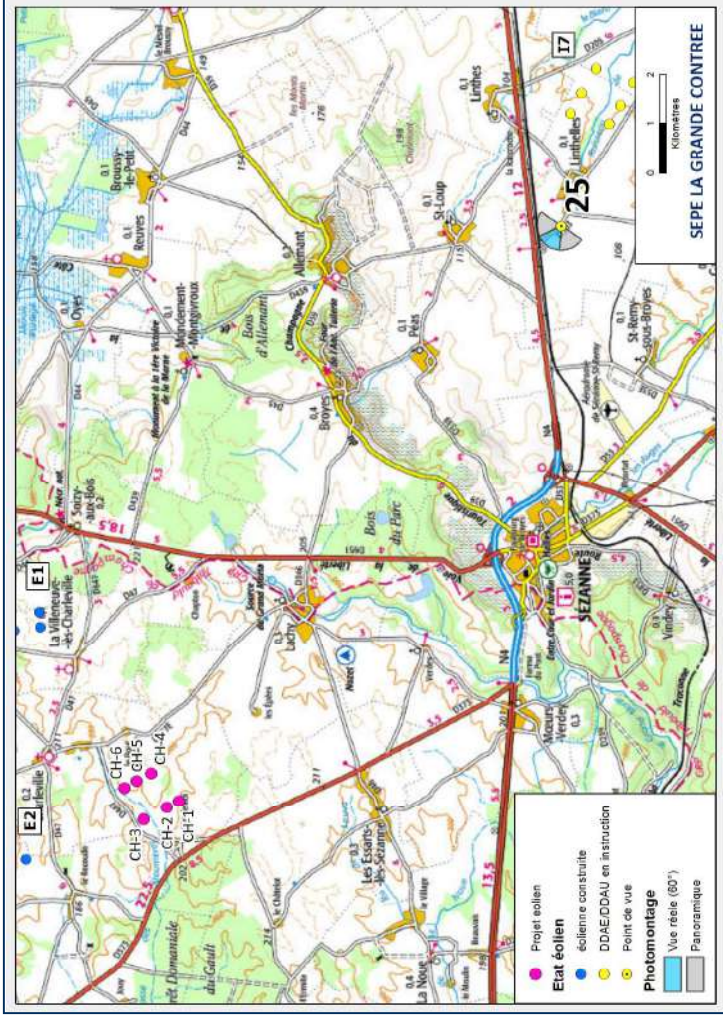

Photomontage n°24

Date et heure	24/08/2017	10:32
Coordonnées	758739 / 6851587	
Localisation	Allemand - sortie	

Eolienne la plus éloignée	Ch3	11649m
Eolienne la plus proche	Ch4	10700m
Nombre d'éoliennes visibles	0	

Commentaire:

REALITE AUGMENTEE

REALITE AUGMENTEE - 60°

Photomontage n°25

Date et heure	24/08/2017	11:02
Coordonnées	759814 / 6846736	
Localisation	Linthelles - sortie	

Eolienne la plus éloignée	Ch3	14826m
Eolienne la plus proche	Ch4	13966m
Nombre d'éoliennes visibles	0	

Commentaire:

Photomontage n°26

Date et heure	20/07/2020	17:38
Coordonnées	736553 / 6854411	
Localisation	Tréfoils - centre	

Eolienne la plus éloignée	Ch4	12060m
Eolienne la plus proche	Ch3	11124m
Nombre d'éoliennes visibles	0	

Commentaire:

Photomontage n°27

Date et heure	23/08/2017	15:51
Coordonnées	736976 / 6861555	
Localisation	Rieux - D41	

Eolienne la plus éloignée	Ch4	13298m
Eolienne la plus proche	Ch3	12397m
Nombre d'éoliennes visibles	0	