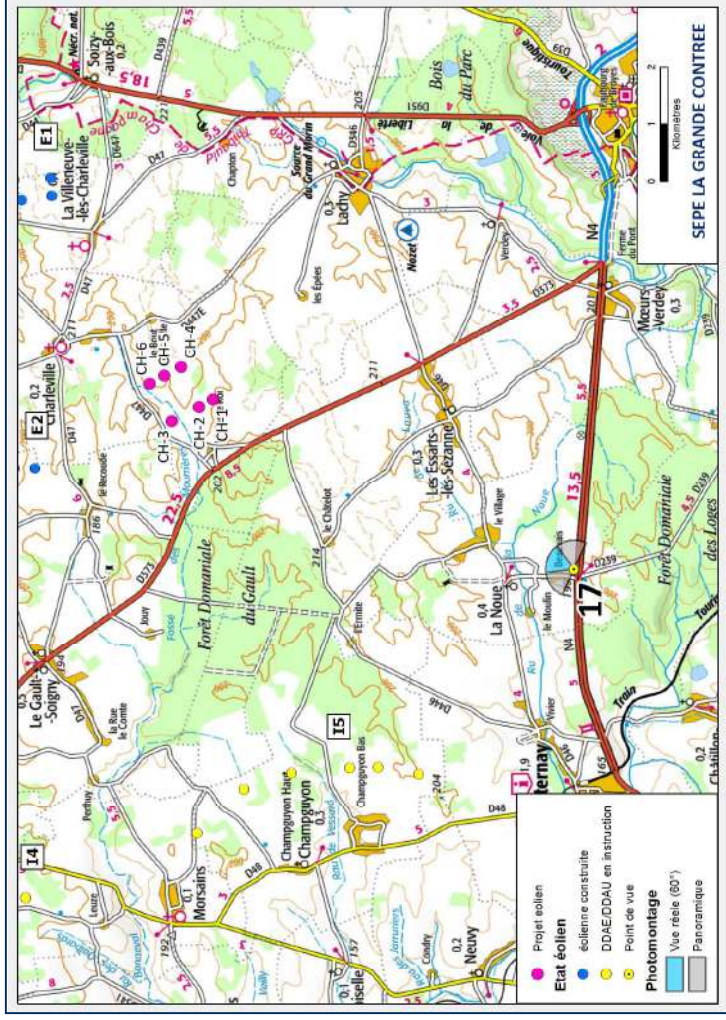

Photomontage n°15

Date et heure	04/10/2017	12:03
Coordonnées	751180 / 6849614	
Localisation	Mœurs-Verdey - Verdey	

Eolienne la plus éloignée	Ch6	6675m
Eolienne la plus proche	Ch1	5862m
Nombre d'éoliennes visibles	0	

Commentaire:

Photomontage n°16

Date et heure	04/10/2017	12:30
Coordonnées	749485 - 6847782	
Localisation	Meurs-Verdey - sortie	

Eolienne la plus éloignée	Ch6	7951m
Eolienne la plus proche	Ch1	6907m
Nombre d'éoliennes visibles	6	

Commentaire:

Photomontage n°17

Date et heure	24/06/2019	14:09
Coordonnées	745072 / 6848223	
Localisation	La Noue - entrée	

Eolienne la plus éloignée	Ch6	8098m
Eolienne la plus proche	Ch1	6978m
Nombre d'éoliennes visibles	0	

Commentaire:

Les éoliennes sont totalement masquées sur ce photomontage, cependant selon le moment de l'année et la végétation, certaines éoliennes sont susceptibles d'être partiellement visibles.

Photomontage n°18