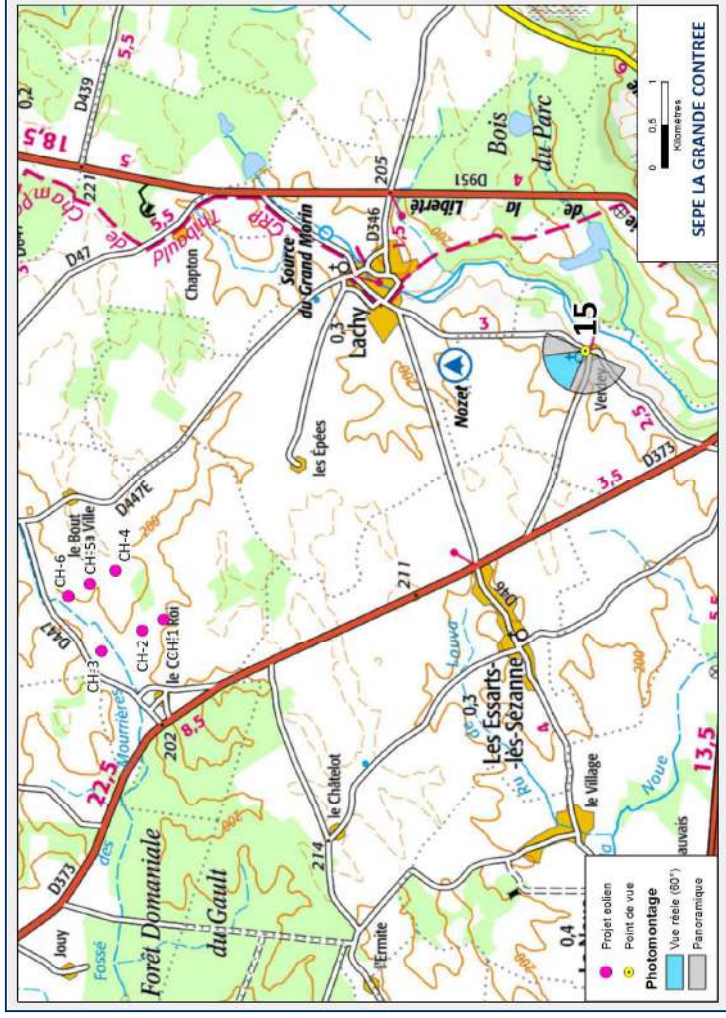

Photomontage n°15

Date et heure	04/10/2017	12:03
Coordonnées	751180 / 6849614	
Localisation	Mœurs-Verdey - Verdey	

Eolienne la plus éloignée	Ch6	6675m
Eolienne la plus proche	Ch1	5862m
Nombre d'éoliennes visibles	0	

Commentaire:

Photomontage n°16

Date et heure	04/10/2017	12:30
Coordonnées	749485 - 6847782	
Localisation	Meurs-Verdey - sortie	

Eolienne la plus éloignée	Ch6	7951m
Eolienne la plus proche	Ch1	6907m
Nombre d'éoliennes visibles	6	

Commentaire:

Photomontage n°17

Date et heure	24/06/2019	14:09
Coordonnées	745072 / 6848223	
Localisation	La Noue - entrée	

Eolienne la plus éloignée	Ch6	8098m
Eolienne la plus proche	Ch1	6978m
Nombre d'éoliennes visibles	0	

Commentaire:

Photomontage n°20

Date et heure	24/08/2017 11:17
Coordonnées	750393 / 6861254
Localisation	Le Thoult-Trosnay - sortie

Eolienne la plus éloignée	Ch1	7128m
Eolienne la plus proche	Ch6	5995m
Nombre d'éoliennes visibles	0	